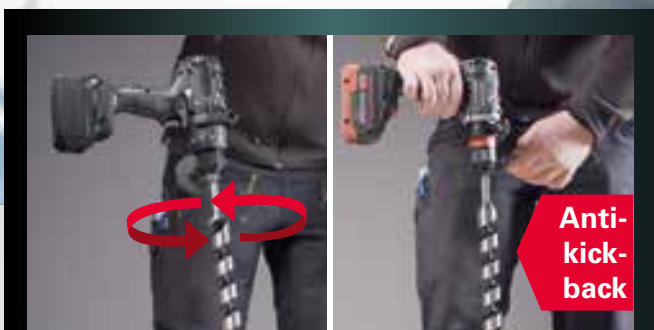

Sécurité. Puissant. Rapidité.

Anti-kick-back

La sécurité nous tient à cœur !
Pas de retour de couple de la machine en cas de blocage de l'outil

Performance inégalée
pour les applications les plus difficiles

Travail rapide et efficace
lors de chaque utilisation grâce au moteur Brushless unique de Metabo

Parfaitement équilibrée
grâce à l'ergonomie optimisée de la poignée

BRUSHLESS

LiHD
TECHNOLOGY

CAS
CORDLESS ALLIANCE SYSTEM

3 ans
de garantie
L'EXPÉRIENCE LiHD

DANS LE NOUVEAU
metaBOX
145 L

Couple de rotation max. tendre	65 Nm
Couple de rotation max. dur	130 Nm
Vitesses de rotation à vide	0-550 / 0-2000/min
Ouverture du mandrin	1,5 - 13 mm

BS 18 LTX BL I / BS 18 LTX BL Q I (photo)
Diamètre de perçage dans le bois tendre **68 mm**
Diamètre de perçage dans l'acier **13 mm**

SB 18 LTX BL I / SB 18 LTX BL Q I
Diamètre de perçage dans le béton **13 mm**
Diamètre de perçage maçonnerie **16 mm**