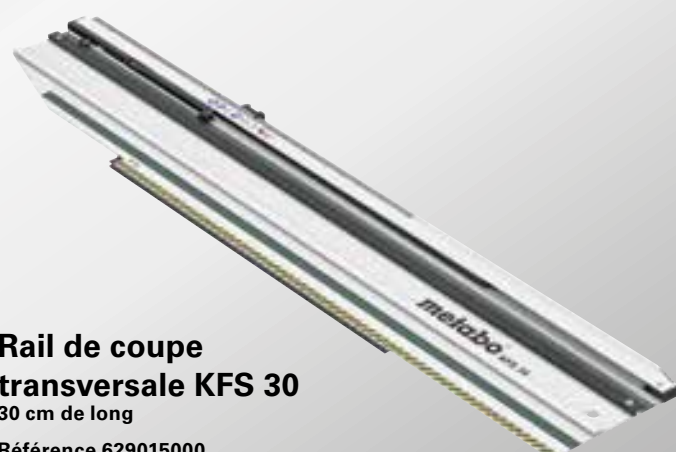

** Premier équipement

Rail de coupe transversale : coupes angulaires rapides et précises.

Angles précis

coupes en onglet précises de -60° à 60°

Mobile

solution légère et portable pour les coupes en onglet directement sur le lieu des travaux

Compatibilité

Les rails de coupe transversale ne sont pas fixes, mais peuvent être raccordés à différentes scies circulaires portatives Metabo (KS 18 LTX 57, KS 18 LTX 66 BL, KS 66 FS, KS 85 FS)

Rail de coupe transversale KFS 30